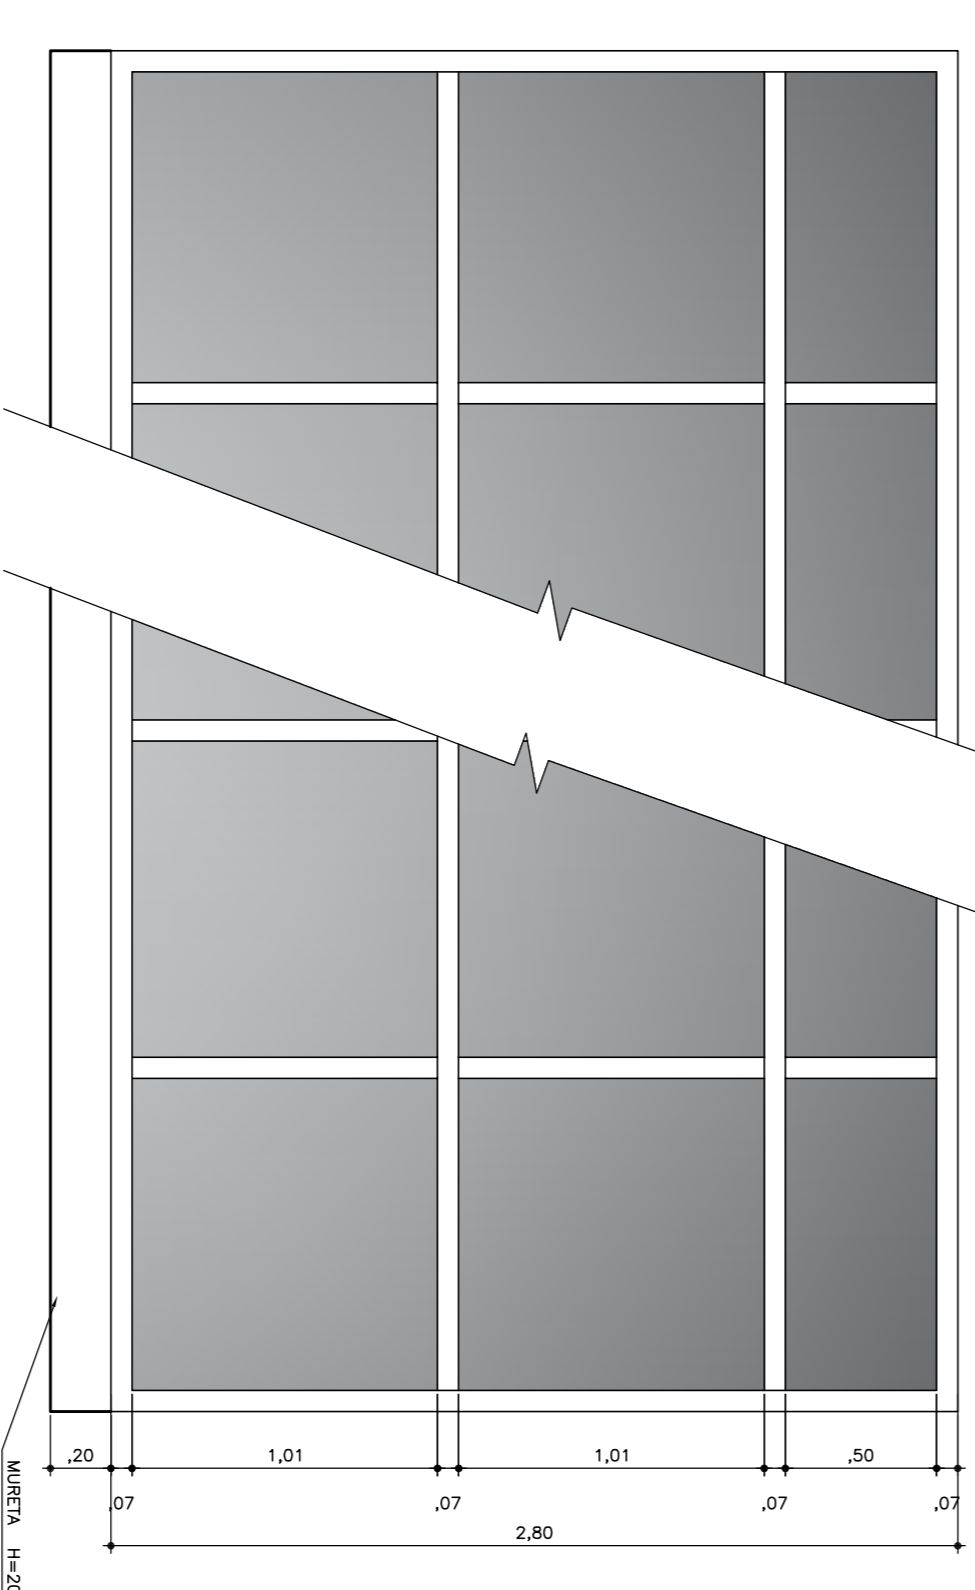

CA4
ELEVACÃO ESC. 1:25
4,00,00