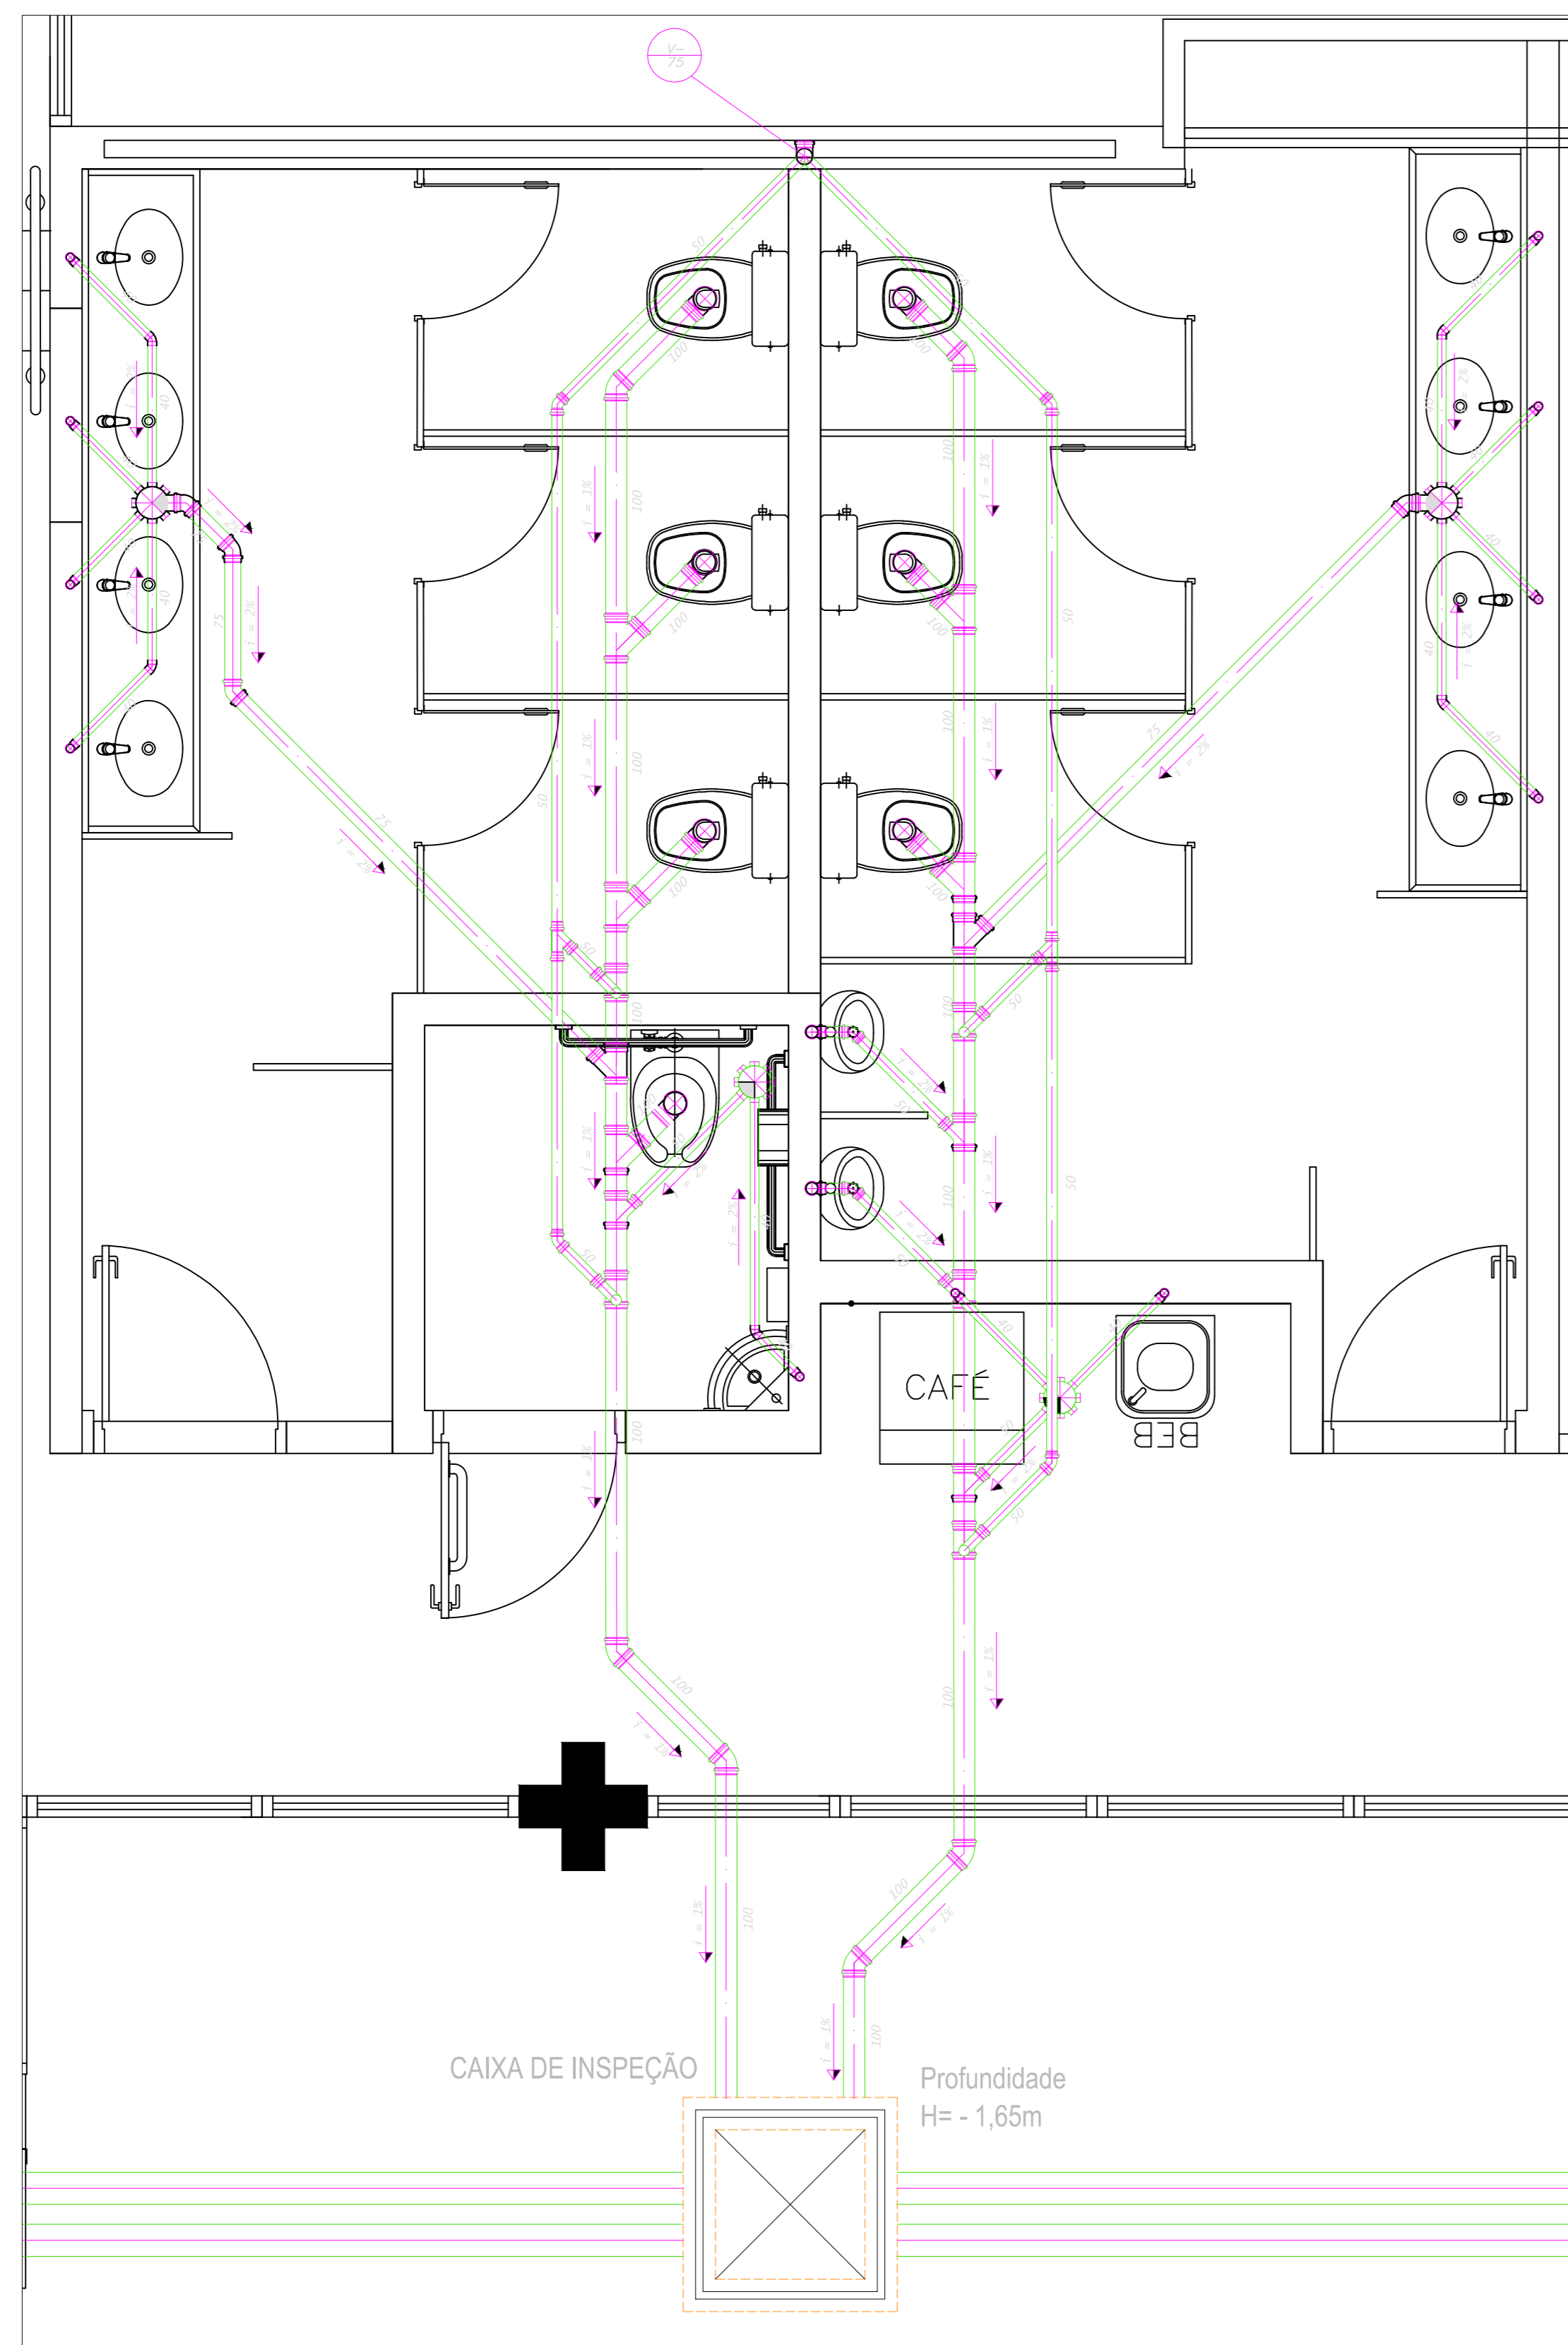

PLANTA CHAVE
SETOR 3 3/ ESC.

REDE DE ESGOTO
GERAL ESC. 1:150

REDE DE ESGOTO
DETALHE 20 ESC. 1:25

REDE DE ESGOTO
DETALHE 18 ESC. 1:20

REDE DE ESGOTO
DETALHE 19 ESC. 1:20

REDE DE ESGOTO
DETALHE 21 ESC. 1:20

REDE DE ESGOTO
DETALHE 22 ESC. 1:20

REDE DE ESGOTO
DETALHE 23 ESC. 1:20

REDE DE ESGOTO
DETALHE 24 ESC. 1:20