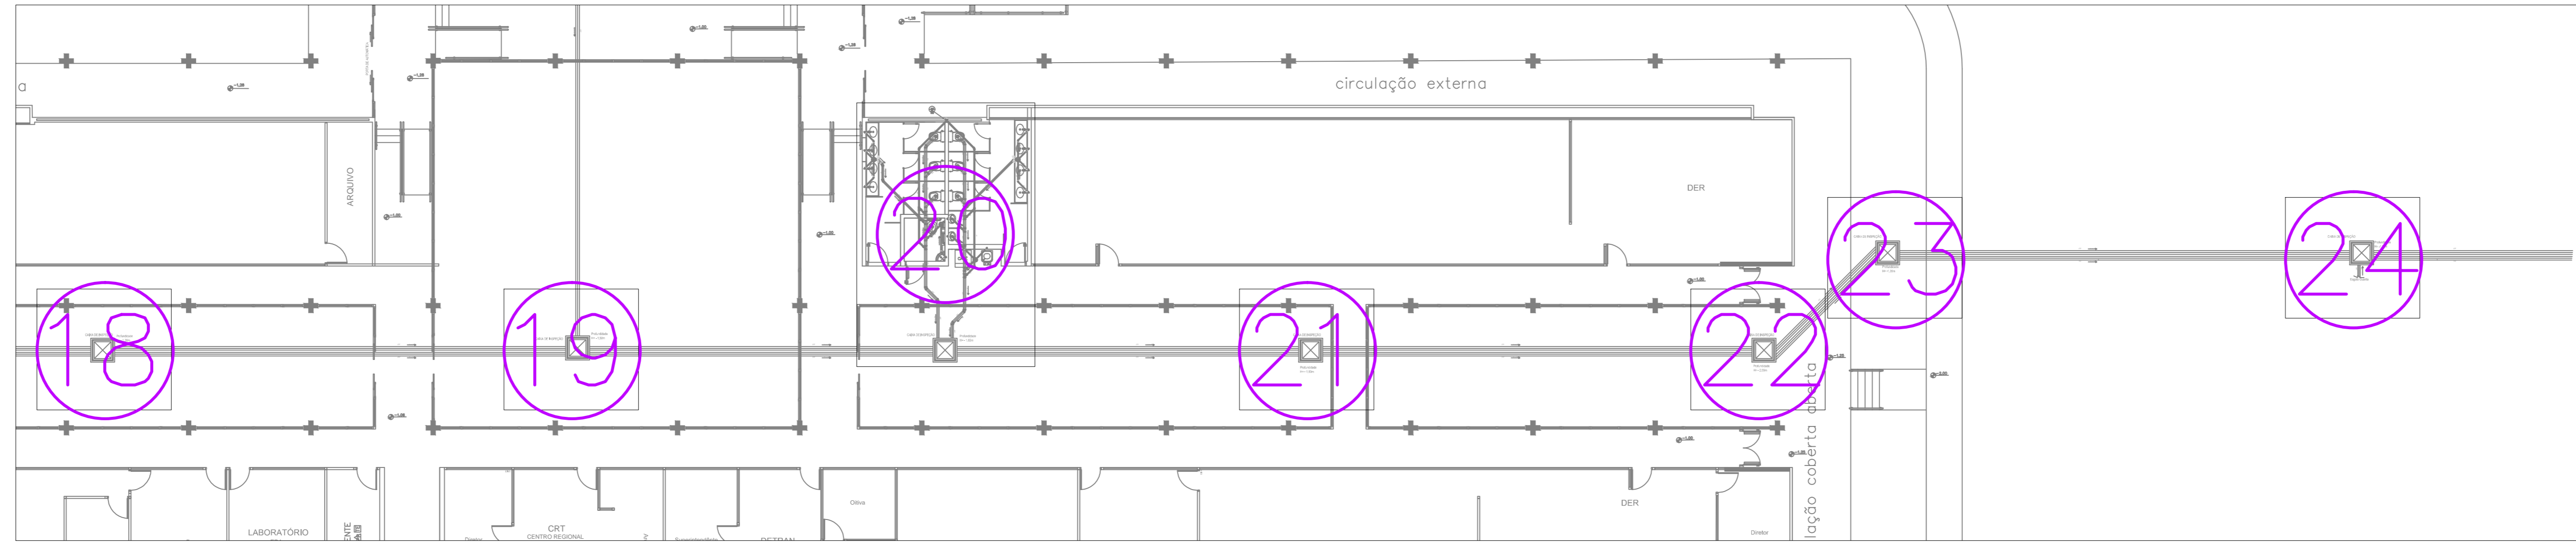

PLANTA CHAVE
SETOR 3 3/ ESC.

REDE DE ESGOTO
GERAL ESC. 1:150

REDE DE ESGOTO
DETALHE 20 ESC. 1:25

REDE DE ESGOTO
DETALHE 18 ESC. 1:20

REDE DE ESGOTO
DETALHE 19 ESC. 1:20

REDE DE ESGOTO
DETALHE 21 ESC. 1:20

REDE DE ESGOTO
DETALHE 22 ESC. 1:20

REDE DE ESGOTO
DETALHE 23 ESC. 1:20

REDE DE ESGOTO
DETALHE 24 ESC. 1:20