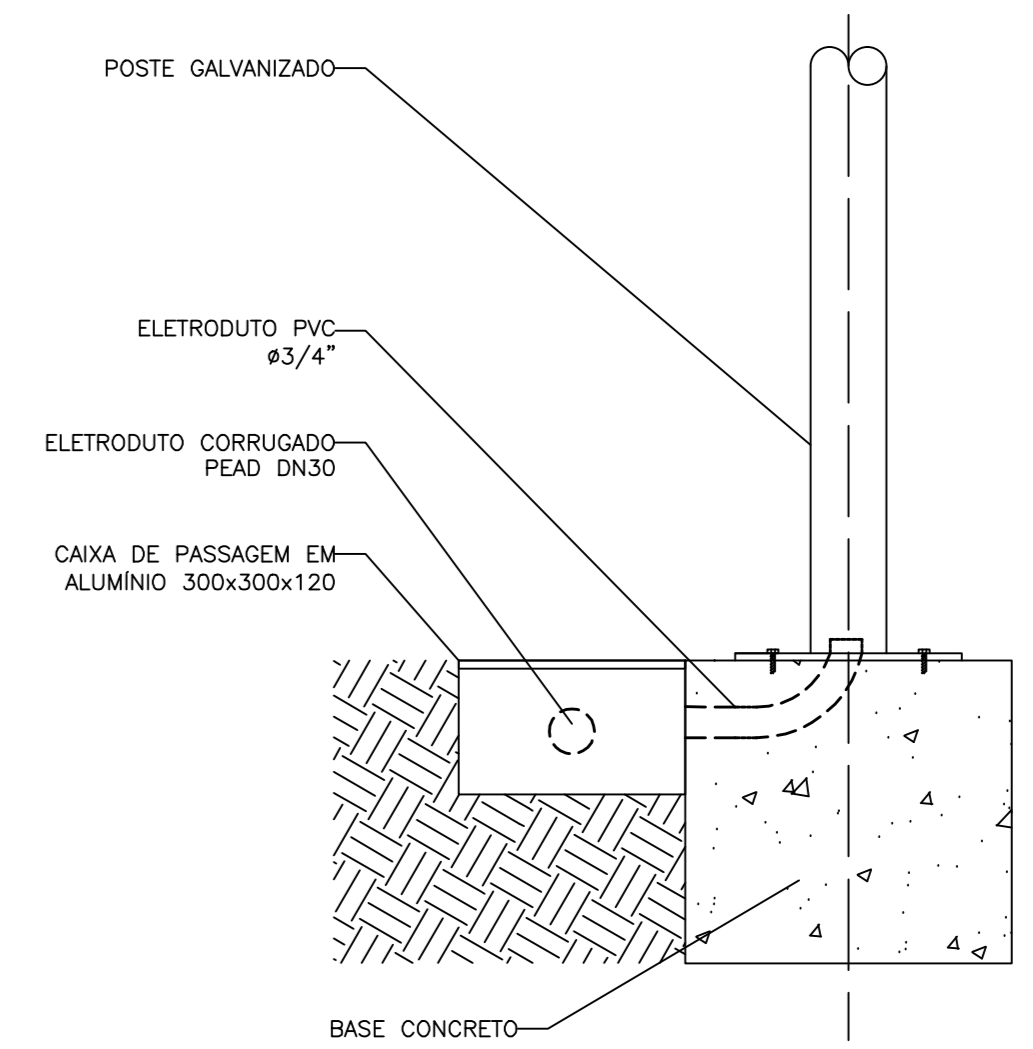

S/ ESC.

DETALHE 01