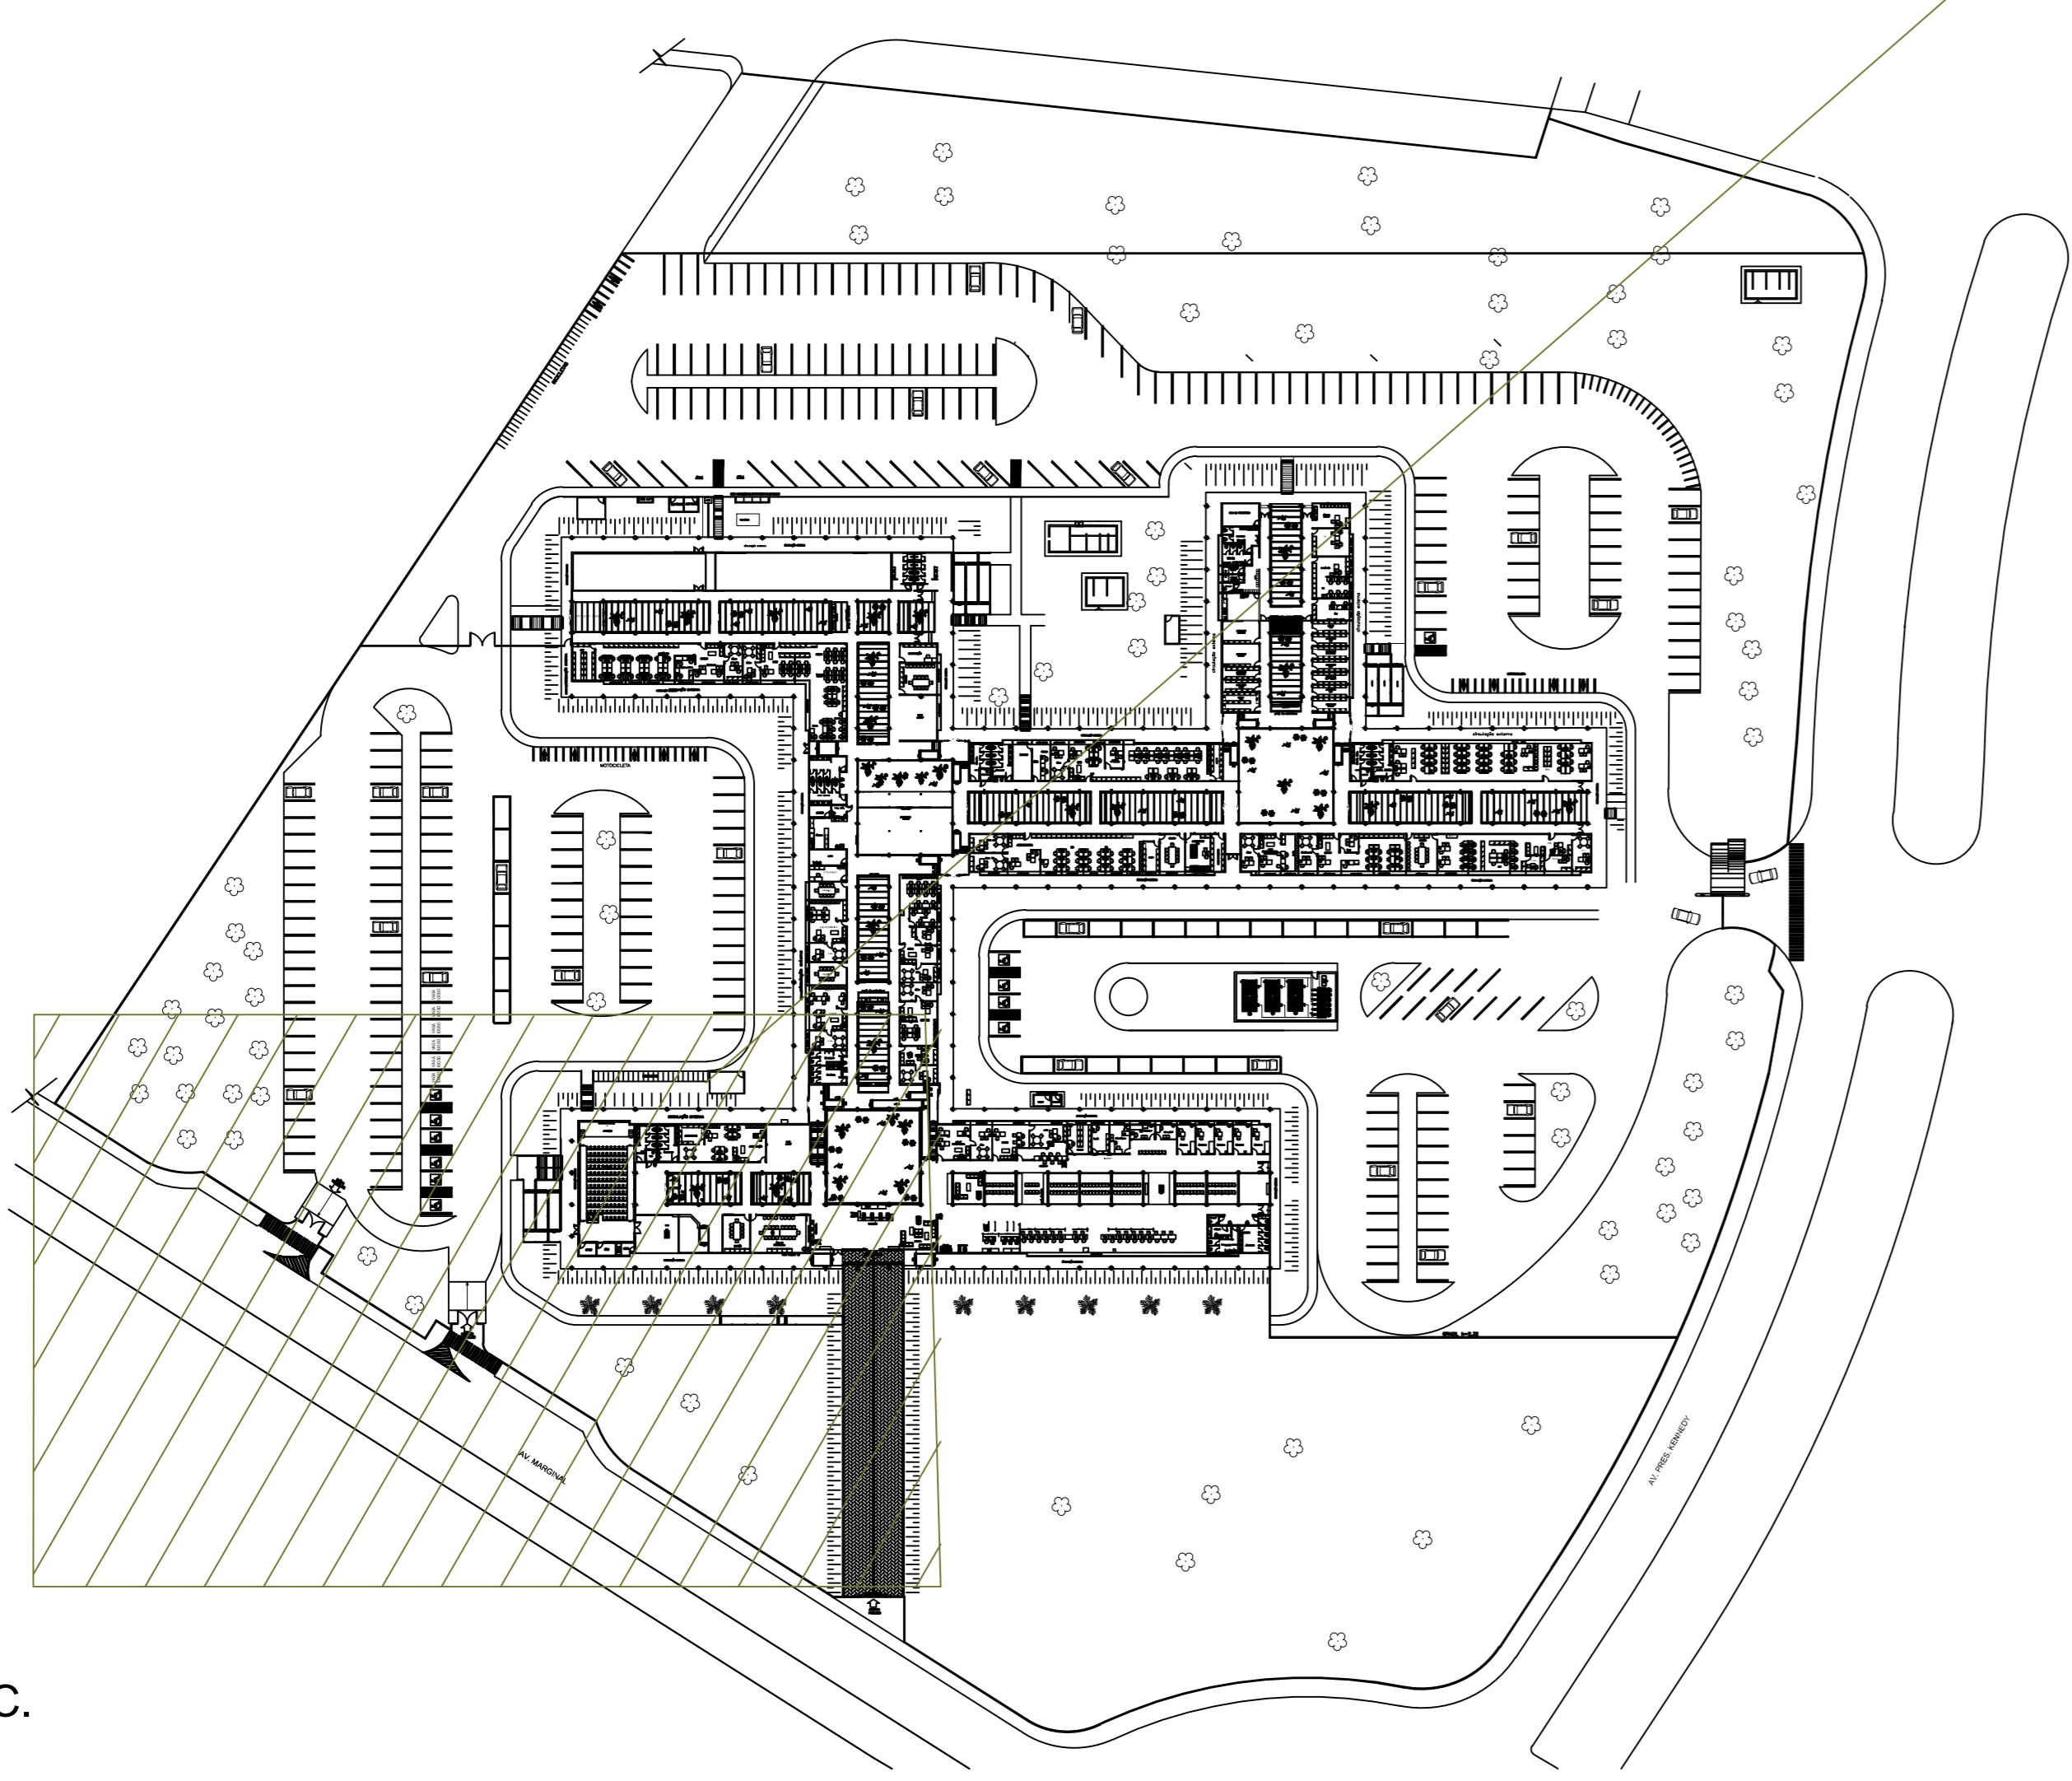

- LEGENDA**
- BALIZADOR LED - 30CM/10W FABRICAÇÃO GERMANY
 - POSTE BALIZADOR - 50CM/12W
 - LUMINÁRIA DE PISO EMBUTIDO - PAR 20
 - REFLETOR PIVOTS-40W-412 COR 3000K - ITAM
 - PROJETOIR RETANGULAR FECHADO
 - LUMINÁRIA E POSTE A SEREM REMOVIDOS
 - LUMINÁRIA LED 1 PÉTALA A SER SUBSTITUÍDA
 - LUMINÁRIA LED 1 PÉTALA EM POSTE REINSTALADO
 - LUMINÁRIA LED 2 PÉTALAS A SEREM SUBSTITUÍDA
 - CAIXA DE PASSAGEM EM ALUMÍNIO 300X30X12
 - TUBULAÇÃO EMBUTIDA NO PISO, ENVELOPADA EM CONCRETO MACIO
 - FASE: NEUTRO E TERRA - RESPECTIVAMENTE
 - #IN: DIÂMETRO DO TUBO x #OS: BITOLA DO CABO
 - QUADRO DE ILUMINAÇÃO (GDL)
 - PROJETOIR DE LED - 50W

S/ ESC.

1/200

S/ESC.