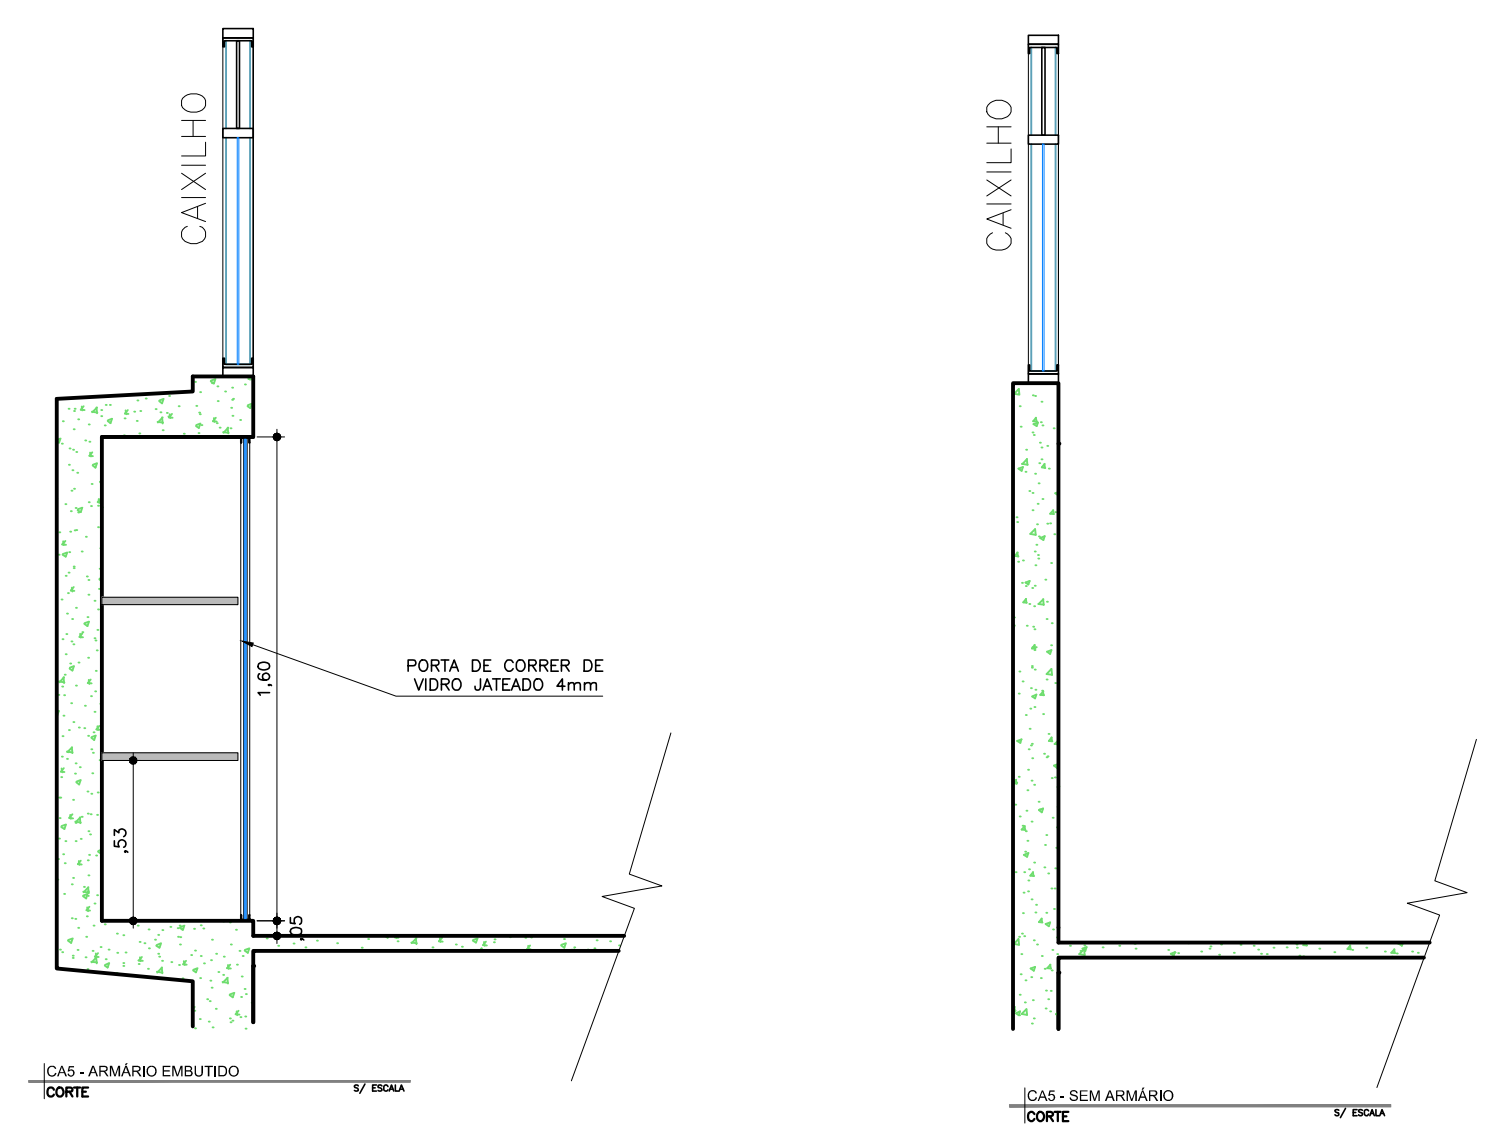

CA5  
ELEVÇÃO ESC. 1:25

CA5  
PLANTA ESC. 1:25  
CAIXILHO FIXO EM ALUMÍNIO (FACHADAS)  
PINTURA ELETROSTÁTICA COR BRANCA  
VIDRO TEMPERADO 6 mm  
E BANDEIRA FECHADA EM ALUMÍNIO ONDULADA

CA6  
ELEVÇÃO ESC. 1:25

CA6  
PLANTA ESC. 1:25  
CAIXILHO FIXO EM ALUMÍNIO (SANITÁRIOS)  
PINTURA ELETROSTÁTICA COR BRANCA  
VIDRO TEMPERADO 6 mm, PELÍCULA JATEADA  
E BANDEIRA FECHADA EM ALUMÍNIO ONDULADA

CA5 - ARMÁRIO EMBUTIDO  
CORTE 1/100x

CA5 - SEM ARMÁRIO  
CORTE 1/100x

CA8 1,20 x 1,50  
ELEVÇÃO ESC. 1:25

CA8 2,00 x 1,10  
PLANTA ESC. 1:25  
CAIXILHO FIXO EM ALUMÍNIO  
PINTURA ELETROSTÁTICA COR BRANCA  
VIDRO TEMPERADO 6 mm  
(SOM)

CA9  
ELEVÇÃO ESC. 1:25

CA9  
PLANTA ESC. 1:25  
CAIXILHO FIXO EM ALUMÍNIO  
PINTURA ELETROSTÁTICA COR BRANCA  
VIDRO TEMPERADO 6 mm  
(GUARITA)