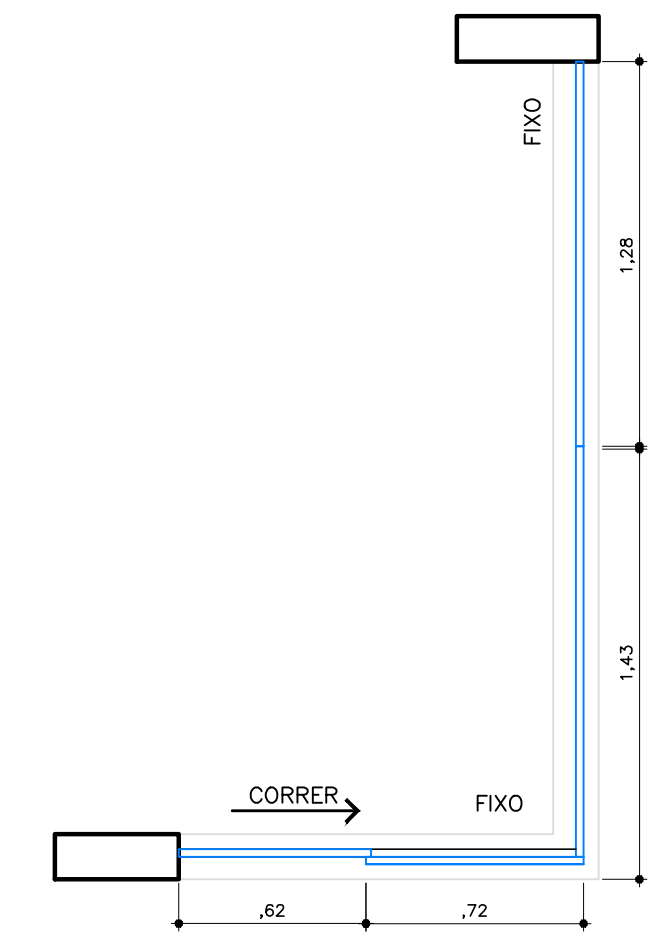

CA5 - SEM ARMÁRIO  
CORTE 1/100x

CA8 1,20 x 1,50  
ELEVÇÃO ESC. 1:25

CA8 2,00 x 1,10  
PLANTA ESC. 1:25  
CAIXILHO FIXO EM ALUMÍNIO  
PINTURA ELETROSTÁTICA COR BRANCA  
VIDRO TEMPERADO 6 mm  
(SOM)

CA9  
ELEVÇÃO ESC. 1:25