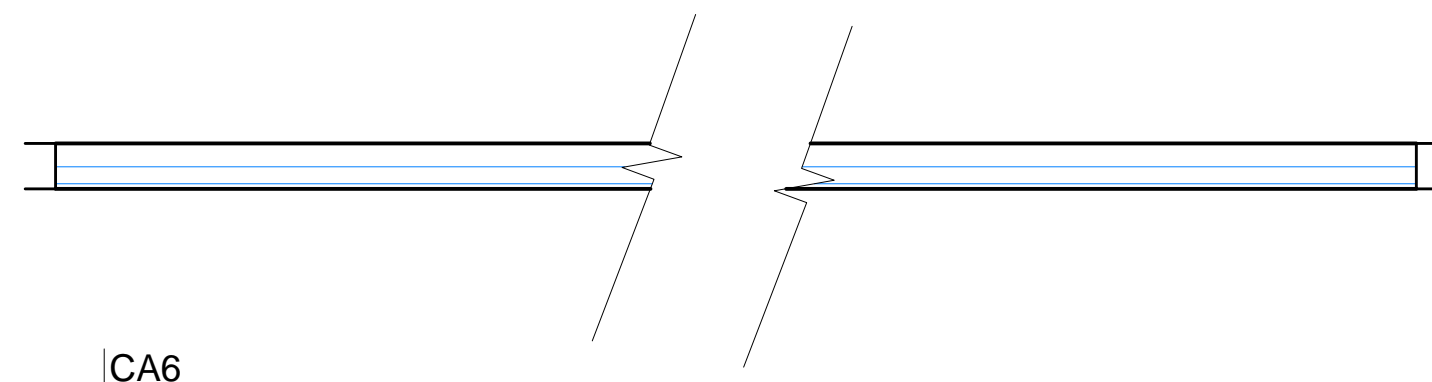

CA5  
ELEVÇÃO ESC. 1:25

CA5  
PLANTA ESC. 1:25  
CAIXILHO FIXO EM ALUMÍNIO (FACHADAS)  
PINTURA ELETROSTÁTICA COR BRANCA  
VIDRO TEMPERADO 6 mm  
E BANDEIRA FECHADA EM ALUMÍNIO ONDULADA

CA6  
ELEVÇÃO ESC. 1:25

CA6  
PLANTA ESC. 1:25  
CAIXILHO FIXO EM ALUMÍNIO (SANITÁRIOS)  
PINTURA ELETROSTÁTICA COR BRANCA  
VIDRO TEMPERADO 6 mm, PELÍCULA JATEADA  
E BANDEIRA FECHADA EM ALUMÍNIO ONDULADA

CA5 - ARMÁRIO EMBUTIDO  
CORTE 1/100x

CA5 - SEM ARMÁRIO  
CORTE 1/100x

CA8 1,20 x 1,50  
ELEVÇÃO ESC. 1:25

CA8 2,00 x 1,10  
PLANTA ESC. 1:25  
CAIXILHO FIXO EM ALUMÍNIO  
PINTURA ELETROSTÁTICA COR BRANCA  
VIDRO TEMPERADO 6 mm  
(SOM)

CA9  
ELEVÇÃO ESC. 1:25