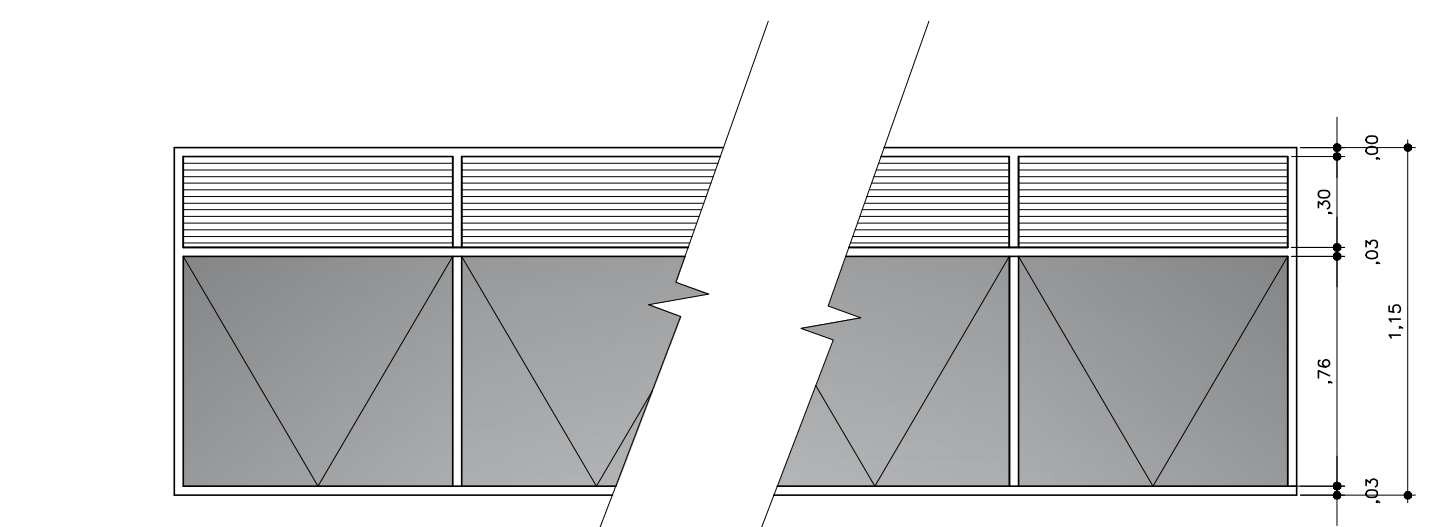

CA5  
ELEVÇÃO ESC. 1:25

CA5  
PLANTA ESC. 1:25  
CAIXILHO FIXO EM ALUMÍNIO (FACHADAS)  
PINTURA ELETROSTÁTICA COR BRANCA  
VIDRO TEMPERADO 6 mm  
E BANDEIRA FECHADA EM ALUMÍNIO ONDULADA

CA6  
ELEVÇÃO ESC. 1:25

CA6  
PLANTA ESC. 1:25  
CAIXILHO FIXO EM ALUMÍNIO (SANITÁRIOS)  
PINTURA ELETROSTÁTICA COR BRANCA  
VIDRO TEMPERADO 6 mm, PELÍCULA JATEADA  
E BANDEIRA FECHADA EM ALUMÍNIO ONDULADA

CA5 - ARMÁRIO EMBUTIDO  
CORTE 1/100x

CA5 - SEM ARMÁRIO  
CORTE 1/100x

CA8 1,20 x 1,50  
ELEVÇÃO ESC. 1:25

CA8 2,00 x 1,10  
PLANTA ESC. 1:25  
CAIXILHO FIXO EM ALUMÍNIO  
PINTURA ELETROSTÁTICA COR BRANCA  
VIDRO TEMPERADO 6 mm  
(SOM)

CA9  
ELEVÇÃO ESC. 1:25