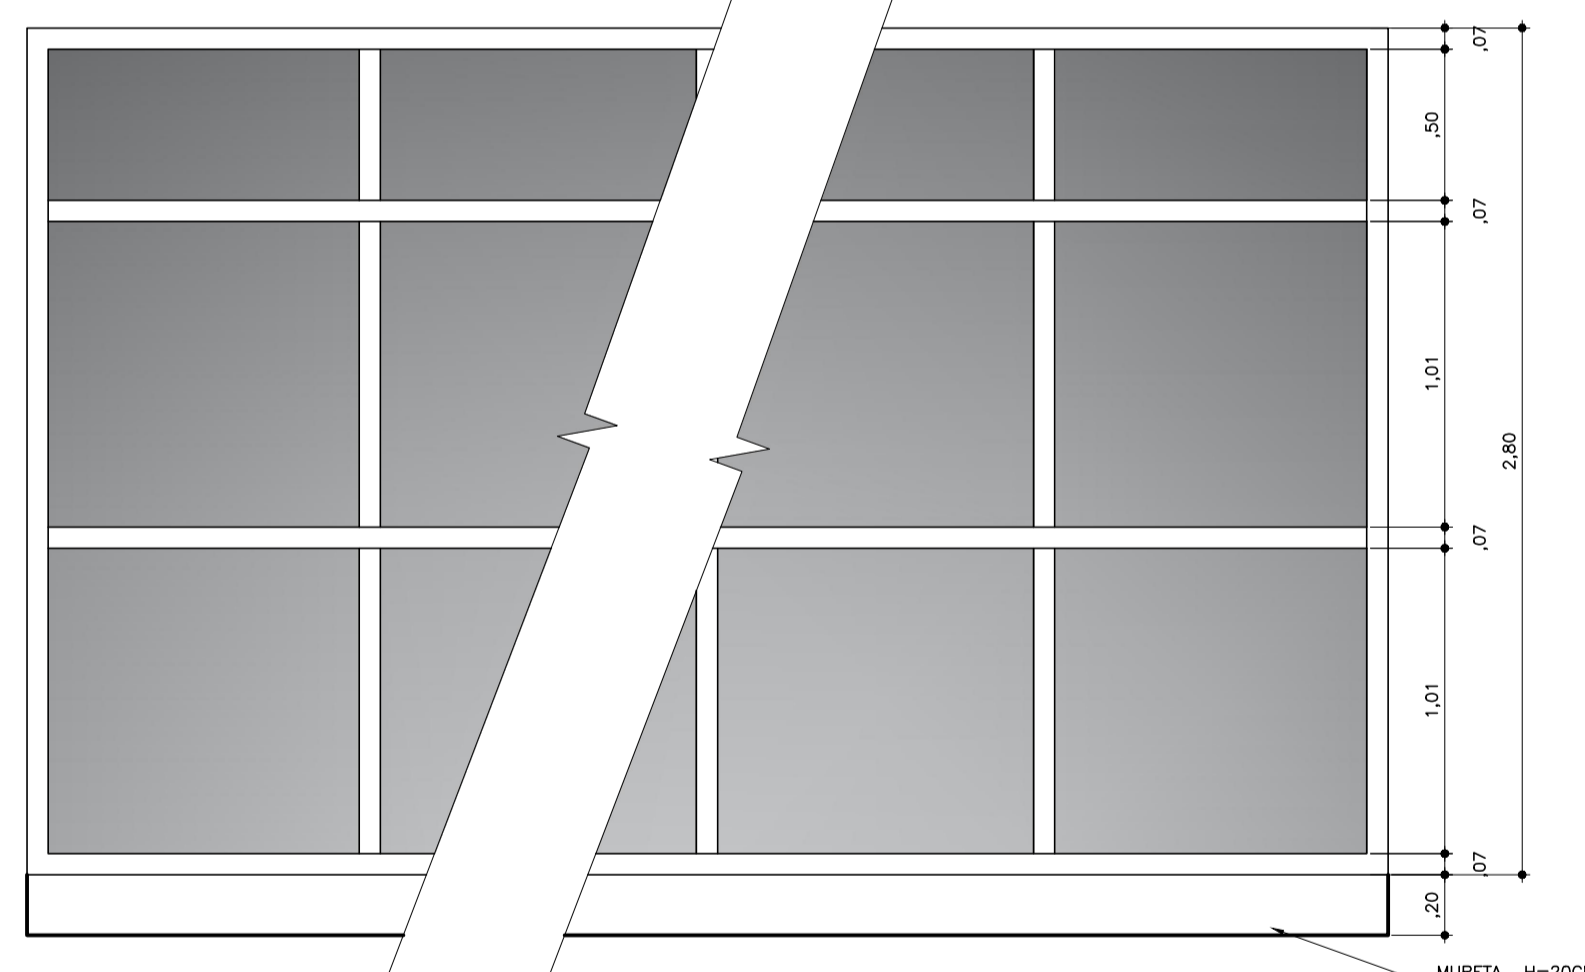

CA3
ELEVÇÃO ESC. 1:25