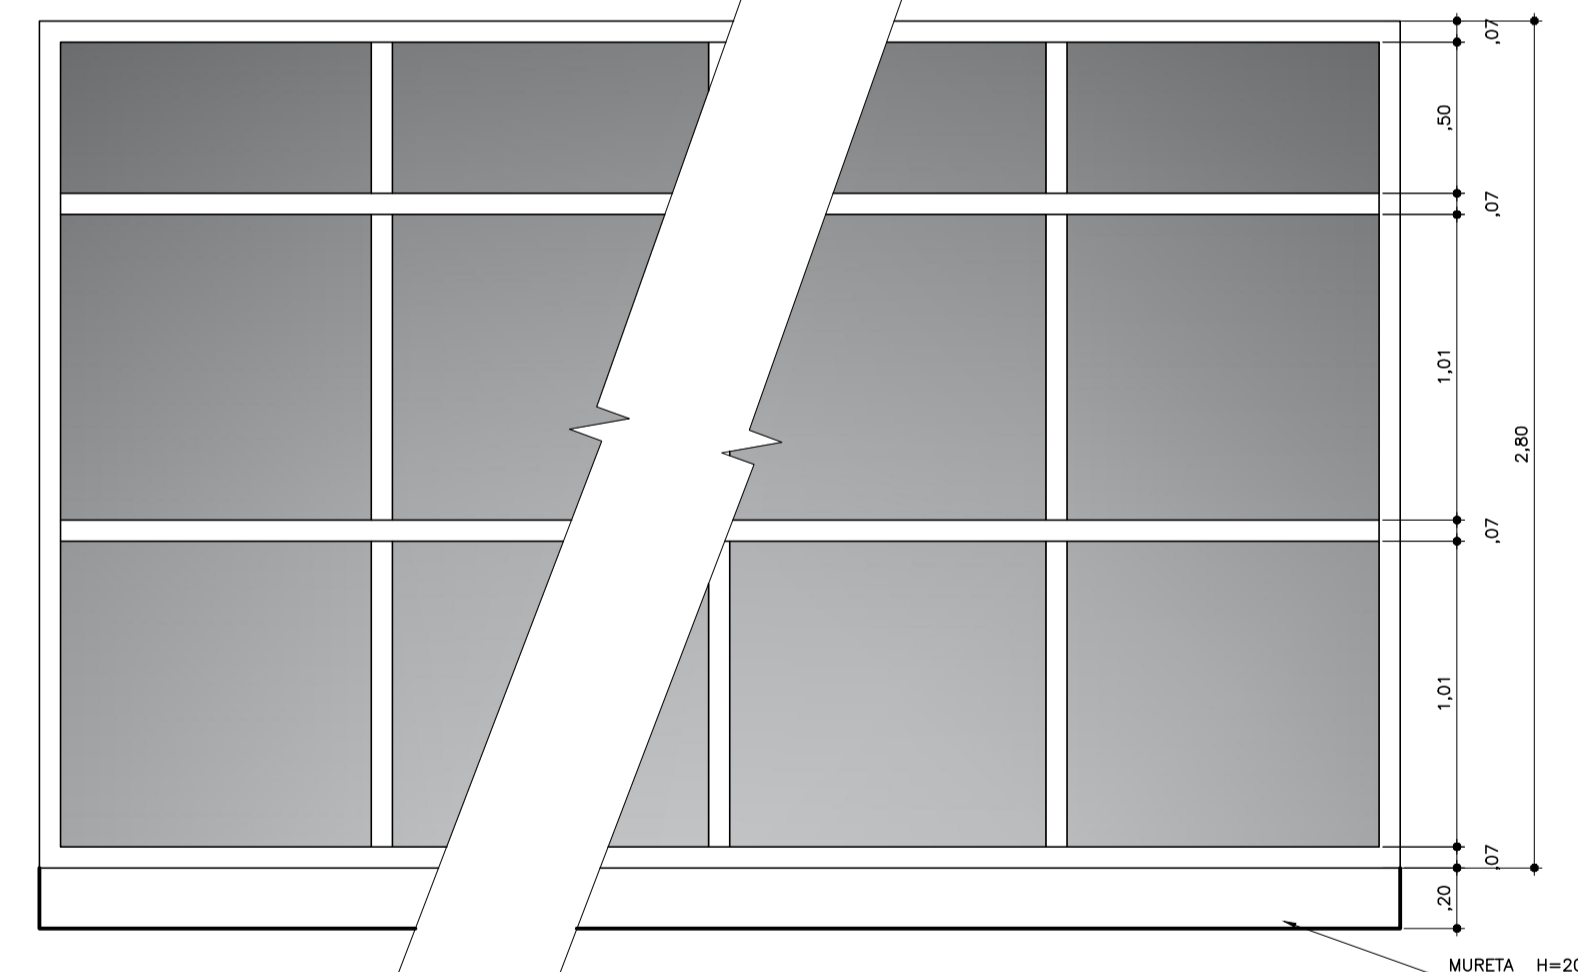

CA4
ELEVÇÃO ESC. 1:25