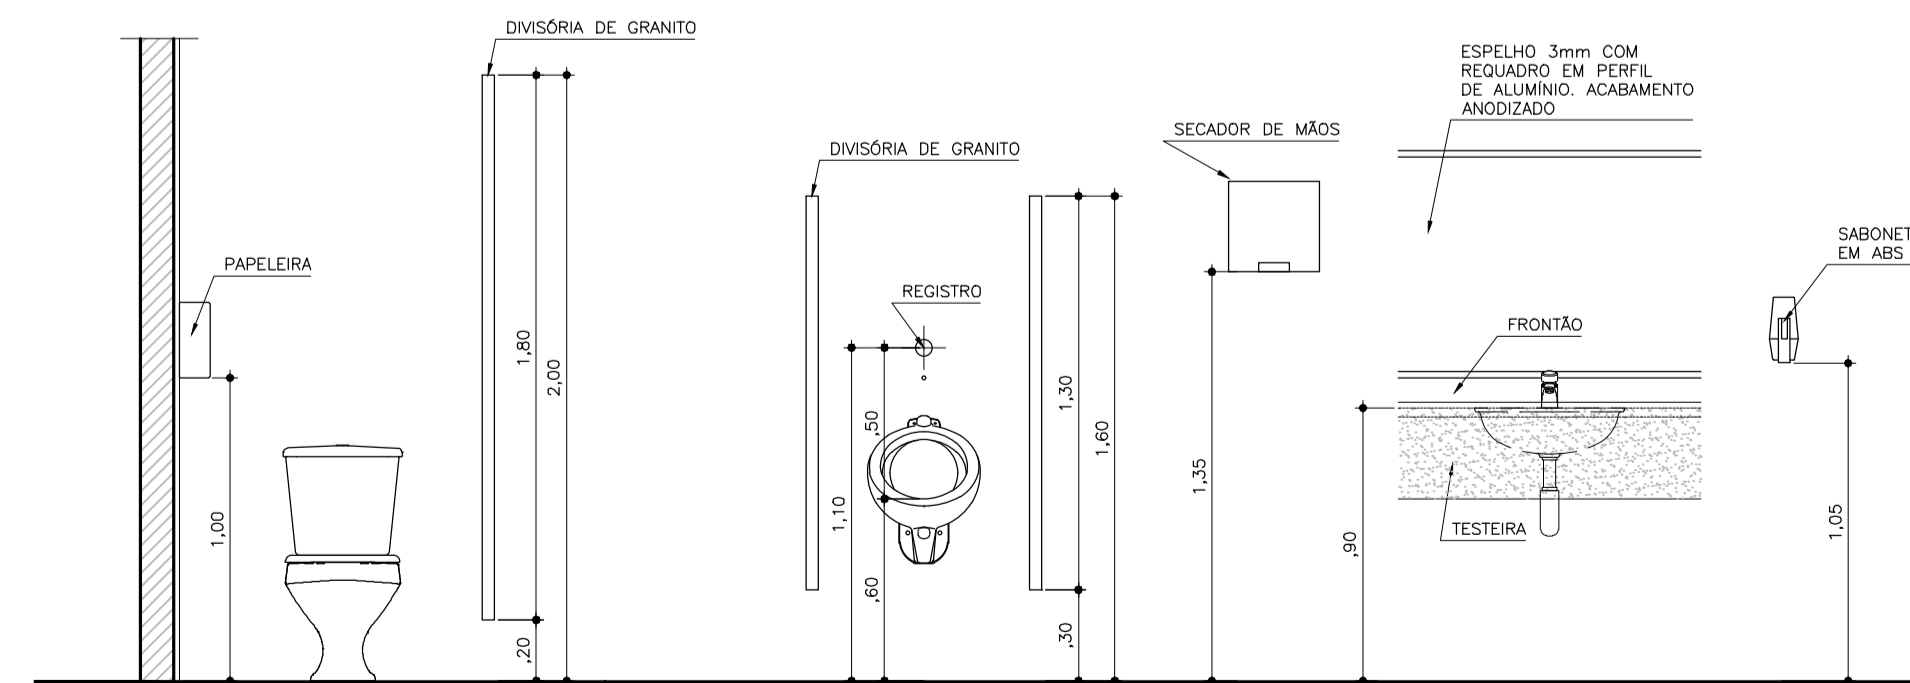

DETALHE FIXAÇÃO DIVISÓRIAS DE GRANITO

PLANTA

ESCALA 1:5

MEDIDAS EM CENTIMETROS

LAVATÓRIO COLETIVO

CORTE

ESC. 1:5

BANCADA COZINHA E FRALDÁRIO

CORTE

ESCALA 1:5

DETALHE TÍPICO SANITÁRIOS PMR

PLANTA

ESCALA 1:25

ALTURA TÍPICA DAS PEÇAS SANITÁRIAS - PMR

VISTA

ESCALA 1:25

ALTURA TÍPICA DAS PEÇAS SANITÁRIAS

VISTA

ESCALA 1:25